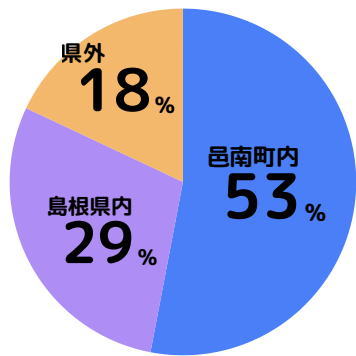

## 数字で見る！ 矢上高校 2026ver

ボランティア参加者数

延べ **169** 人

「地域のために何かしたい」と、自ら進んでチャレンジする生徒が多いことも、矢上高校の大きな誇りです。

携わってくださる

地域の方

**80**人以上

授業に携わる協育パートナー、寮生活を支える舎監さんや寮生支援部会、地域の指導員、矢上高校応援団、矢上高校コンソーシアムなど本当に多くの地域の方から支えられています！

探究コース

国公立進学率

**45**%

なんと全国平均(14%)の3倍以上の高い実績です。習熟度別授業、充実の補習体制そして個別添削で学力をサポートします。

部活動加入率

**94**%

部活動加入率は驚きの94%！高い加入率を維持しており、複数の部活を兼部してマルチに活躍する生徒もたくさんいます。

挑戦できる

検定・資格数

**13**個

英検や漢検はもちろん、保育技術検定、農業技術検定、ワープロ検定など、矢上高校ならではの専門的な資格・検定にもたくさんチャレンジできます！

町内の

**2**人に**1**人が矢上高校を選択。

町内から支持される学校でありながら、県外からも約18%の生徒が入学しています。多様な個性が交差する校内は、まるで大学のキャンパスライフのような活気にあふれています。

## 矢高Topics!

第1回オープンスクール

**8/1**(土)

- 授業体験
- 部活動体験
- 在校生との対話
- 保護者向けコンテンツ

野球部オープンスクール

**8/3**(月)

- 野球部 部活動体験
- 学校説明
- 寮見学

両方参加もちろんOK!  
たくさんのご参加お待ちしております!