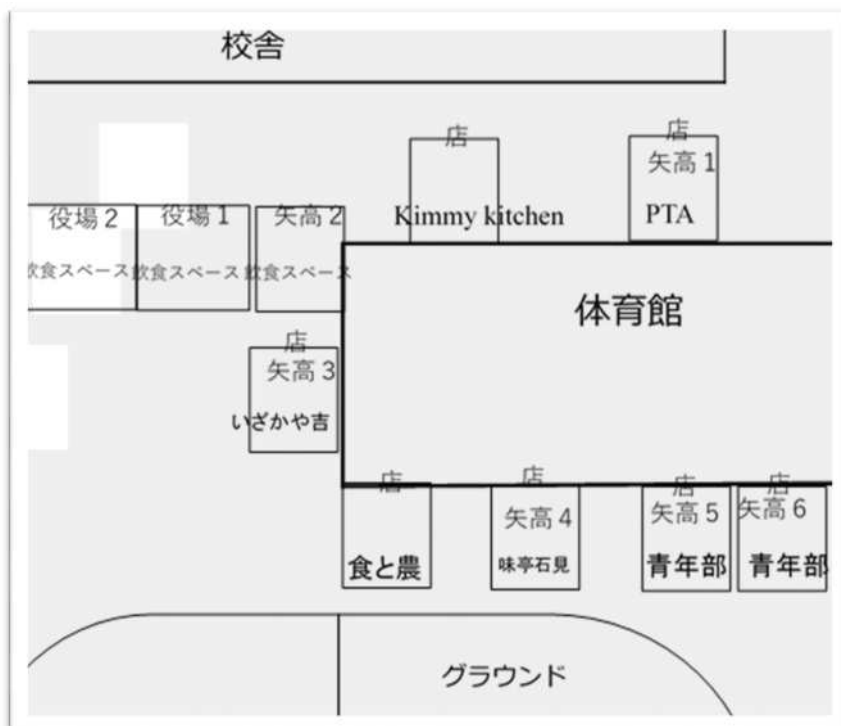

令和5年度 矢上高校学園祭（矢高祭）模擬店について（案内）

下記のとおり、PTA、地元商工会青年部、地元の飲食店のご協力により、模擬店を出店していただけることになりました。品物・価格、販売数については予定です。

*当日現金引き換えです（チケット販売はありません）。

記

1. 日時 学園祭2日目 9月2日（土） 10:50～12:50

2. ご協力店の品物・価格・販売数【予定】

- ・PTA（カレーライス・200円・200個程度）
- ・邑南町商工会青年部
フランクフルト・300円・100個、
焼きそば・400円・50個
からあげ・300円・100個
ポテト・200円・100個
かき氷・100円・ソフトドリンク100円
- ・いざかや吉（焼き鳥or焼き鳥井・未定・50個）
- ・味亭石見（うどん・未定・60個）
- ・kimmy kitchen（クレープ・未定・未定）

模擬店 配置図

※ 場所は今後変更になる
場合があります。