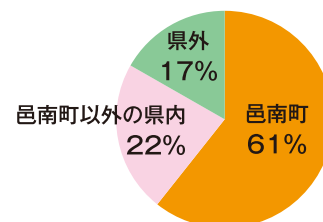

PTA小委員会

生活指導委員会

委員長	片山 寿志
副委員長	石橋 慶吾
委員	10名

広報委員会

委員長	原 拓矢
副委員長	屋原 麗子
委員	8名

研修委員会

委員長	栗原 光輝
副委員長	徳田 秀嗣
委員	8名

進路指導委員会

委員長	坂根貴己子
副委員長	河野 寛
委員	8名

令和元年度矢上高校教職員

校長 志波 英樹 教頭 木村 文明(国語) 主幹教諭 石原 寛治(数学)

●教科・分掌等

国語	中島 寿雄	生徒指導	保健体育	藤田 和弘	☆生徒指導	事務	事務長	大矢根 久和	
	山平 恭史	生徒指導		森田 仁	☆舎務		企画員	渡邊 典子	
	土佐 智恵	非常勤講師		石金 昭広	総務		主事	原野 未来将	
地歴公民	多賀 秀哉	教務	芸術	柳楽 弘道	総務、(教務)	校務技術員	高橋 正信		
	室北 俊之	☆総務		森脇 哲朗	非常勤講師		学校司書	伊達 麻美奈	
	吉川 航平	総務		家庭	新谷 理恵		教務	魅力化担当(邑南町役場)	田村 成生
数学	佐々葉 祐久	☆教務	商業・情報	笹野 昌伸	非常勤講師	魅力化コーディネーター	小林 圭介		
	中島 紀子	進路指導	産業技術	安食 淳一	舎務	スクールカウンセラー	富士盛 公年		
	西田 弘幸	☆進路指導		佐藤 成晃	教務、(総務)	学校医	三上 厳信(内科)		
藤井 勝洋	生徒指導	仁宮 康介		進路指導	前 保彦(眼科)				
理科	秋葉 靖	総務	三谷 圭一	☆産業技術科、保健	小笠原 貞信(耳鼻科)				
	保科 宗玄	教務	植田 義隆	舎務	岸 祐治(歯科)				
	外国語	小泉 育代	☆保健	是光 隆	生徒指導	学校薬剤師	小笠原 理恵		
	山田 桂	進路指導	佐藤 泰志	生徒指導	警備員	上田 隆志	小笠原 清		
	吉田 直人	進路指導	石川 真澄	保健	寄宿舎舎監	漆谷 正實	野田 秀樹		
	マイケル・マリシャル	ALT				吉賀 淳夫			

☆は各部・科の長

学級担任

	学年主任		正 担	副 担	学年付き
1年	山平恭史	1組	吉田 直人	室北 俊之	石原 寛治
		2組	藤井 勝洋	新谷 理恵	石金 昭広
		3組	仁宮 康介	藤田 和弘	是光 隆
2年	中島紀子	1組	中島 紀子	森田 仁	秋葉 靖
		2組	中島 寿雄	小泉 育代	保科 宗玄
		3組	三谷 圭一	柳楽 弘道	佐藤 泰志
3年	山田 桂	1組	多賀 秀哉	佐々葉 祐久	吉川 航平
		2組	山田 桂	西田 弘幸	石川 真澄
		3組	安食 淳一	佐藤 成晃	植田 義隆

出身中学校別生徒数

		1年	2年	3年	合計
邑南町	石見中	29	37	38	104
	瑞穂中	8	21	11	40
	羽須美中	1	0	0	1
	合計	38	58	49	145
邑南町以外の県内	邑智郡内	0	0	2	2
	大和中	1	1	0	2
	旭中	4	2	6	12
	浜田※近隣校	5	2	4	11
その他の県内地域	6	12	9	27	
合計	16	17	21	54	
県外	広島県	8	7	8	23
	中四国地方(広島県以外)	0	1	1	2
	関西地方	3	1	2	6
	関東地方	4	0	5	9
合計	15	9	16	40	
合 計	69	84	86	239	

部活動顧問

運動部	バレーボール	保科、山平	文化部	美術	石金、石原
	バスケットボール	森田、多賀、室北		写真	秋葉、小泉
	野球	安食、藤井、吉川		茶華道	新谷、中島紀
	ソフトテニス	吉田、石原		文芸	小泉、秋葉
	卓球	山田、佐々葉		吹奏楽	柳楽、佐藤泰、石川
	バドミントン	中島寿、西田			
	剣道	藤田、植田			
	陸上競技	佐藤成、仁宮